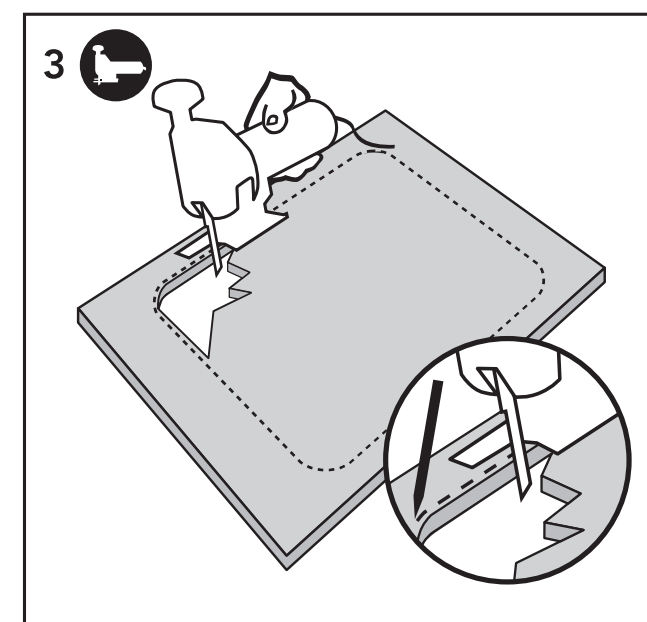

555mm x 500mm (+2 mm/-1mm)

CEG51-57B & CEG51-57G

ASENNUSOHJE
HUOM!
Käsittele allasta varoen, jottei allas vaurioituisi. Jos tuotteessa on huomauttamista, siitä on ilmoitettava valmistajalle ennen asennusta. Asennuksen jälkeen tehtyjä valituksia ei voida hyväksyä.

Tarvittaessa kaapin väliseinää lovetettava kiinnikkeitä ja ylivuotoa varten. Vaadittavat lovetukset tarkistettava aina asennuspaikalla.

Vid behov måste en inskärning för höfastena och bräddavloppet göras i skåpets mellanvägg. Kontrollera alltid inskärningsbehovet på plats.