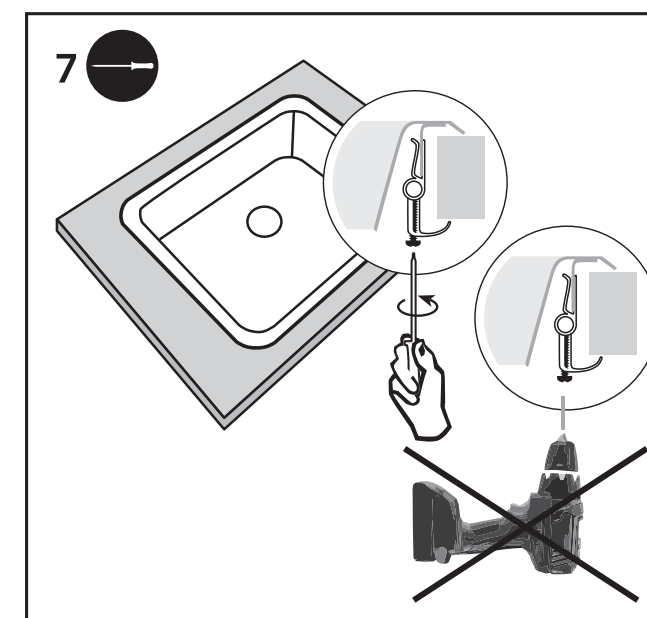

555mm x 500mm (+2 mm/-1mm)

CEG51-57B & CEG51-57G

ASENNUSOHJE
HUOM!
Käsittele allasta varoen, jottei allas vaurioituisi. Jos tuotteessa on huomauttamista, siitä on ilmoitettava valmistajalle ennen asennusta. Asennuksen jälkeen tehtyjä valituksia ei voida hyväksyä.

Tarvittaessa kaapin väliseinää lovetettava kiinnikkeitä ja ylivuotoa varten. Vaadittavat lovetukset tarkistettava aina asennuspaikalla.

Vid behov måste en inskärning för höfastena och bräddavloppet göras i skåpets mellanvägg. Kontrollera alltid inskärningsbehovet på plats.

It may be necessary to notch the partition wall of the cupboard for fixing clips and overflow piece at installation place.

TARVITTAVAT VÄLINEET
NÖDVÄNDIGÄ VERKTYG
NEEDED TOOLS

Silikoni tai muu vedeneristys
Silikon/ vattentät lack eller mål
Silicone/ waterproof laquer or paint