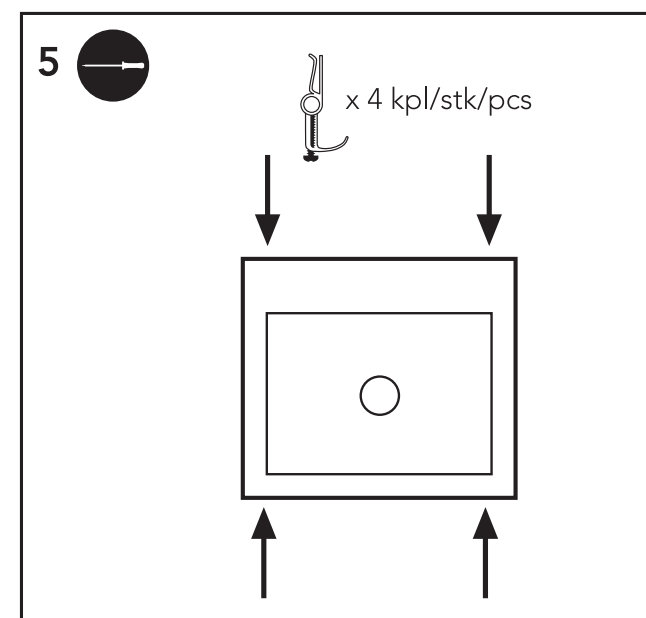

555mm x 500mm (+2 mm/-1mm)

CEG51-57B & CEG51-57G

ASENNUSOHJE
HUOM!
Käsittele allasta varoen, jottei allas vaurioituisi. Jos tuotteessa on huomauttamista, siitä on ilmoitettava valmistajalle ennen asennusta. Asennuksen jälkeen tehtyjä valituksia ei voida hyväksyä.

R5
(Ø 10 mm)