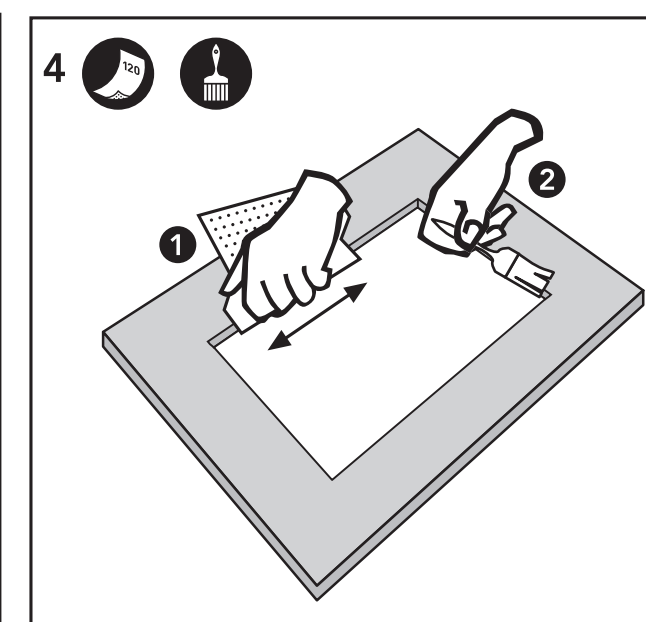

555mm x 500mm (+2 mm/-1mm)

CEG51-57B & CEG51-57G

ASENNUSOHJE
HUOM!
Käsittele allasta varoen, jottei allas vaurioituisi. Jos tuotteessa on huomauttamista, siitä on ilmoitettava valmistajalle ennen asennusta. Asennuksen jälkeen tehtyjä valituksia ei voida hyväksyä.