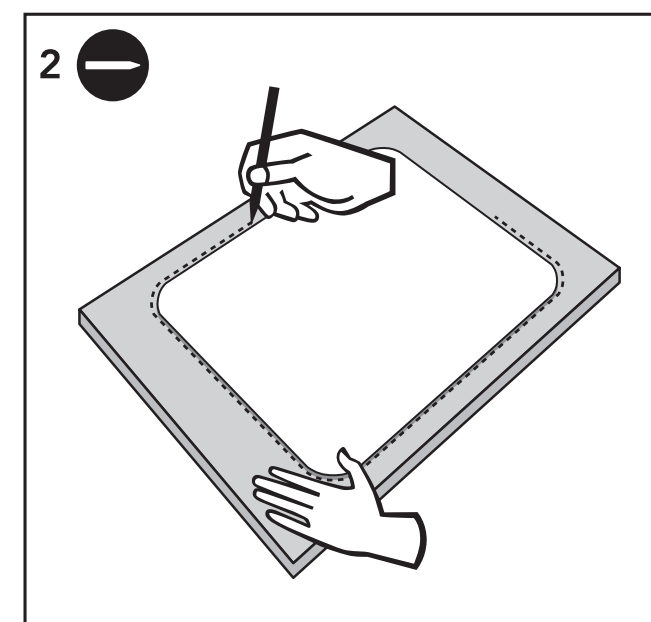

555mm x 500mm (+2 mm/-1mm)

CEG51-57B & CEG51-57G

ASENNUSOHJE
HUOM!
Käsittele allasta varoen, jottei allas vaurioituisi. Jos tuotteessa on huomauttamista, siitä on ilmoitettava valmistajalle ennen asennusta. Asennuksen jälkeen tehtyjä valituksia ei voida hyväksyä.