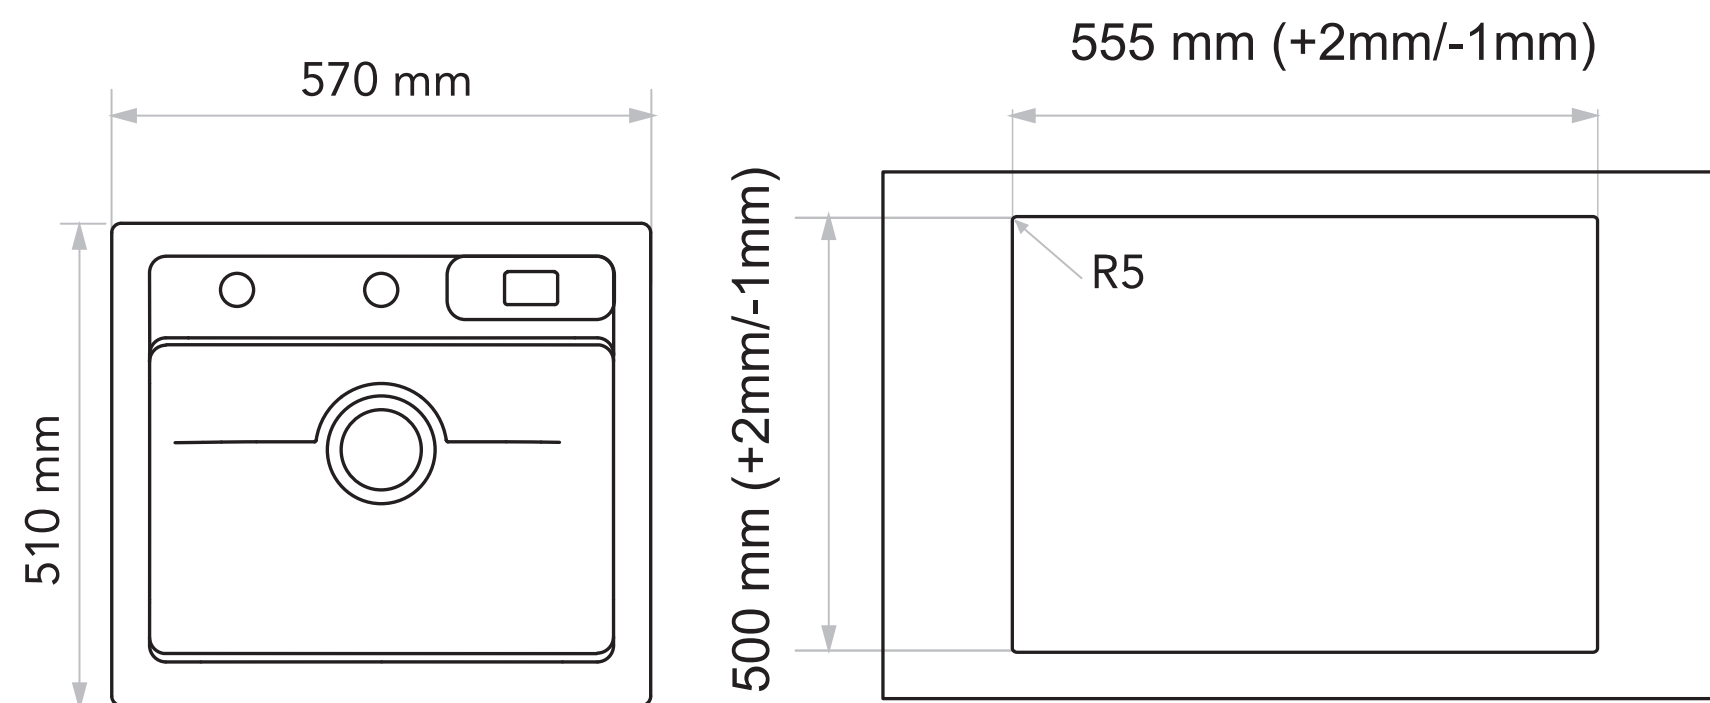

555mm x 500mm (+2 mm/-1mm)

CEG51-57B & CEG51-57G

ASENNUSOHJE
HUOM!
Käsittele allasta varoen, jottei allas vaurioituisi. Jos tuotteessa on huomauttamista, siitä on ilmoitettava valmistajalle ennen asennusta. Asennuksen jälkeen tehtyjä valituksia ei voida hyväksyä.