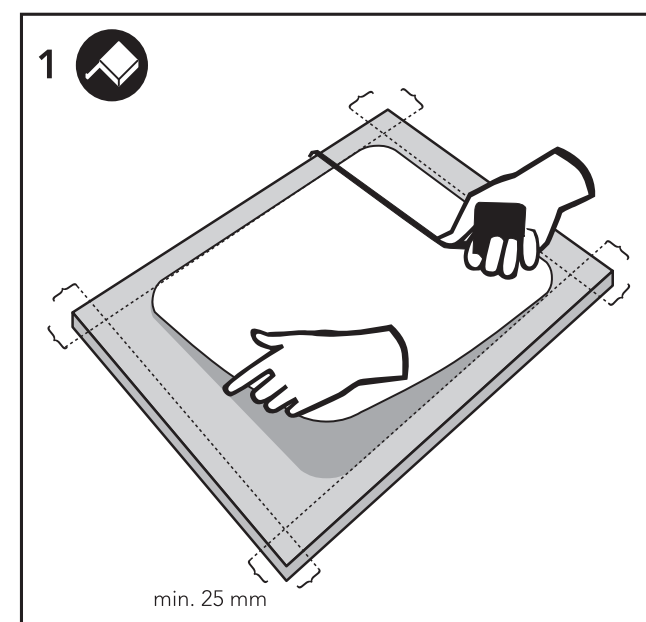

555mm x 500mm (+2 mm/-1mm)

CEG51-57B & CEG51-57G

ASENNUSOHJE
HUOM!
Käsittele allasta varoen, jottei allas vaurioituisi. Jos tuotteessa on huomauttamista, siitä on ilmoitettava valmistajalle ennen asennusta. Asennuksen jälkeen tehtyjä valituksia ei voida hyväksyä.